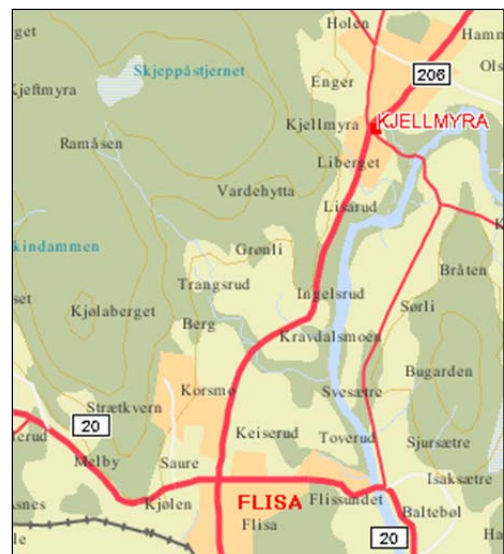

# **KM Sprint/SC3 Kjellmyrasprinten**

**Lørdag 25. januar 2014**

Velkommen til Kjellmyrasprinten som i år også er kretsmesterskap i sprint for Hedmark skikrets og tredje renn i Sjusjøcupen. Kjellmyrasprinten går i Idrettsparken på Kjellmyra, 4 kilometer øst for Flisa. Det har vært en dårlig vinter så langt, men snøkanonen går for fullt på Kjellmyra, så vi regner med å kunne arrangere et kretsmesterskap under topp sportslige forhold.

## Hvor er Kjellmyra?

Kjellmyra ligger i Åsnes kommune, midt i Solør, mellom Kongsvinger og Elverum.

Kjør riksveg 20, 55 km nordover fra Kongsvinger eller 45 km sørover fra Elverum. Når du kommer til Flisa sentrum tar du nordøstover i rundkjøring på riksveg 206. Fire kilometer fra Flisa ligger Idrettsplassen på Kjellmyra. Parkering på anviste plasser.